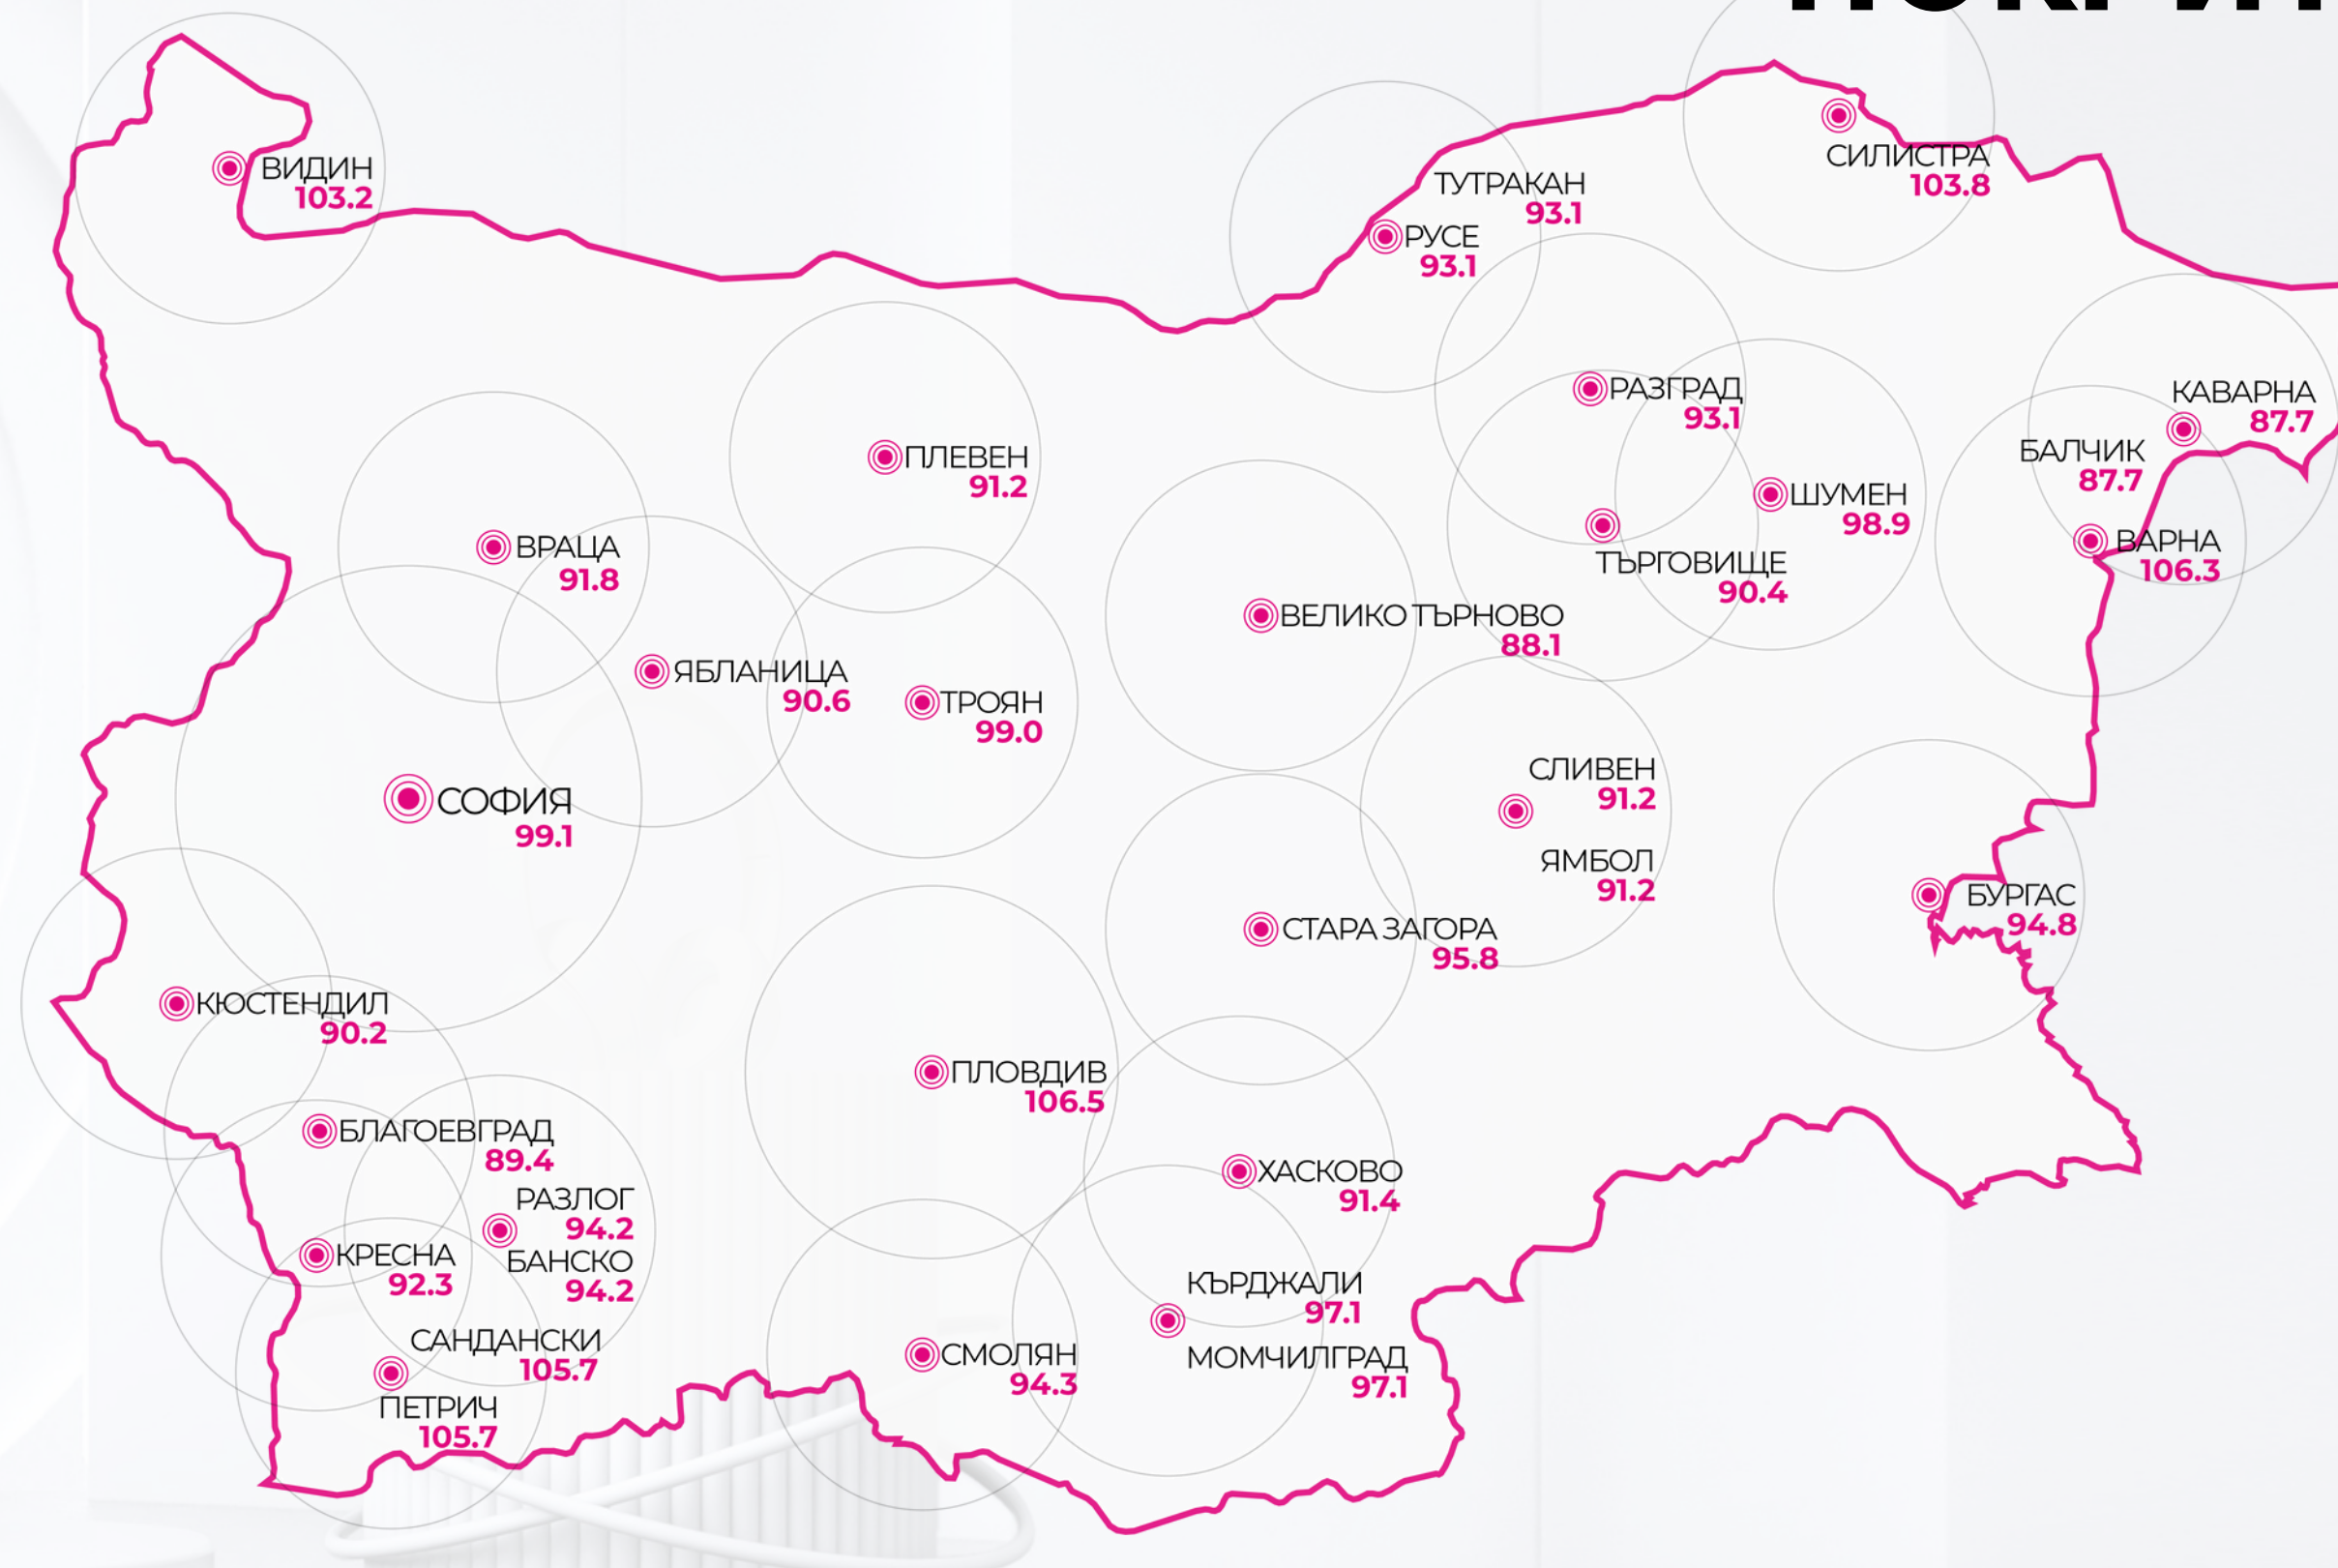

Рекламна тарифа

Валидна от 1 януари 2025 г.

Радио Веселина	ПОНЕДЕЛНИК - НЕДЕЛЯ (30 сек. клип)				
	07:00 - 11:00	11:00 - 16:00	16:00 - 19:00	19:00 - 23:00	23:00 - 07:00
Национален ефир	225	180	225	95	95
София	75	55	75	35	35
Пловдив, Смолян	25	19	25	14	14
Бургас	25	19	25	14	14
Варна, Балчик, Каварна	25	19	25	14	14
Русе, Тутракан, Силистра, Разград, Шумен, Търговище	25	19	25	14	14
Плевен, Велико Търново, Видин. Враца, Ябланица, Троян	25	19	25	14	14
Хасково, Кърджали, Момчилград	23	18	23	12	12
Стара Загора, Благоевград, Кюстендил, Сандански, Петрич, Кресна, Банско, Разлог	23	18	23	12	12
Ямбол, Сливен	23	18	23	12	12

Коефициентна скала за излъчване на рекламни клипове с дължина различна от 30 сек.

Продължителност до	5 сек.	10 сек.	15 сек.	20 сек.	25 сек.	35 сек.	40 сек.	45 сек.	50 сек.	55 сек.	60 сек.
Коефициент	50%	60%	75%	85%	95%	115%	130%	145%	160%	175%	190%

Фиксирано време: +20%

Първа или последна позиция в рекламен блок: +30%

Втора или предпоследна позиция в рекламен блок: +20%

Допълнителна търговска марка (co-branding): +20%

Всички посочени цени са в лева и без ДДС.

ПОКРИТИЕ

София, ул. Негелчо Бончев 10

тел. +359 877 90 1000

office@novaradiogroup.bg