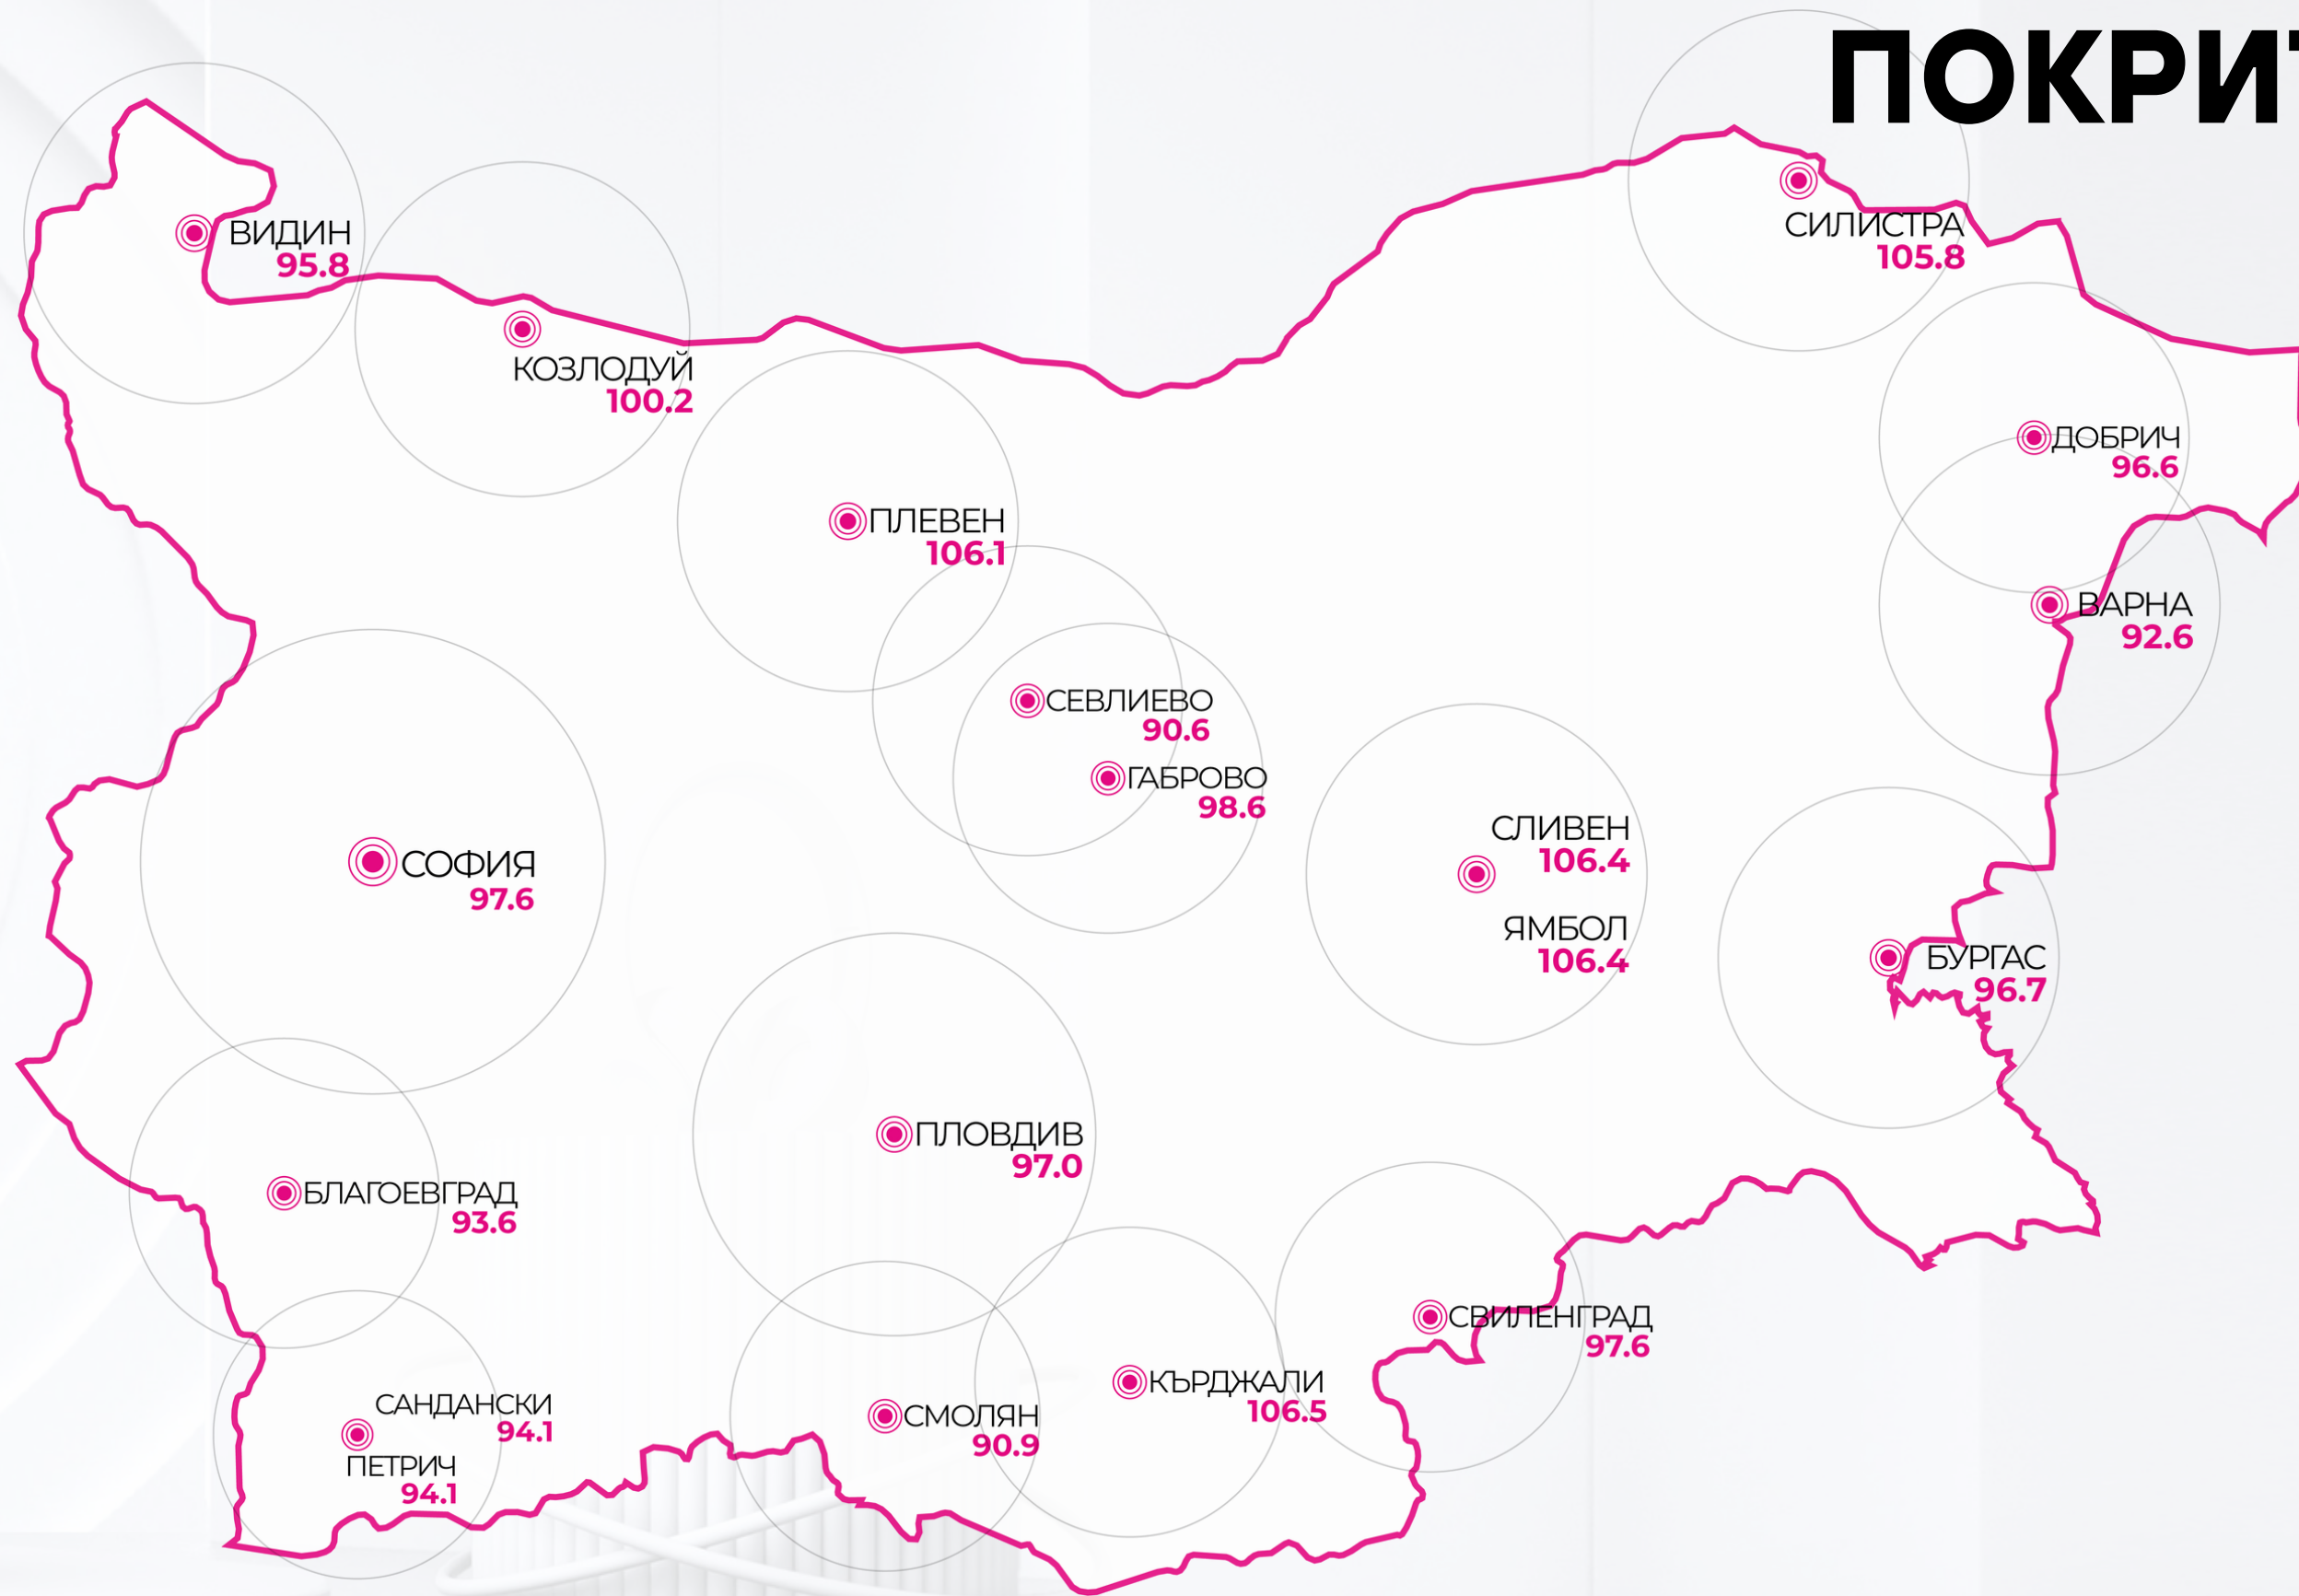

Рекламна тарифа

Валидна от 1 януари 2024 г.

Радио Витоша	ПОНЕДЕЛНИК - НЕДЕЛЯ (30 сек. клип)				
	07:00 - 11:00	11:00 - 16:00	16:00 - 19:00	19:00 - 23:00	23:00 - 07:00
Национален ефир	180	130	165	40	40
София	100	70	85	25	25
Пловдив, Смолян, Благоевград, Петрич, Сандански	22	16	21	7	7
Бургас, Сливен, Ямбол, Кърджали, Свиленград	22	16	21	7	7
Варна, Добрич, Силистра	22	16	21	7	7
Плевен, Видин, Габрово, Севлиево, Козлодуй	22	16	21	7	7

Коефициентна скала за излъчване на рекламни клипове с дължина различна от 30 сек.

Продължителност до	5 сек.	10 сек.	15 сек.	20 сек.	25 сек.	35 сек.	40 сек.	45 сек.	50 сек.	55 сек.	60 сек.
Коефициент	50%	60%	75%	85%	95%	115%	130%	145%	160%	175%	190%

Фиксирано време: +20%

Първа или последна позиция в рекламен блок: +30%

Втора или предпоследна позиция в рекламен блок: +20%

Допълнителна търговска марка (co-branding): +20%

Всички посочени цени са в лева и без ДДС.

ПОКРИТИЕ

София, ул. Негелчо Бончев 10

тел. +359 877 90 1000

office@novaradiogroup.bg