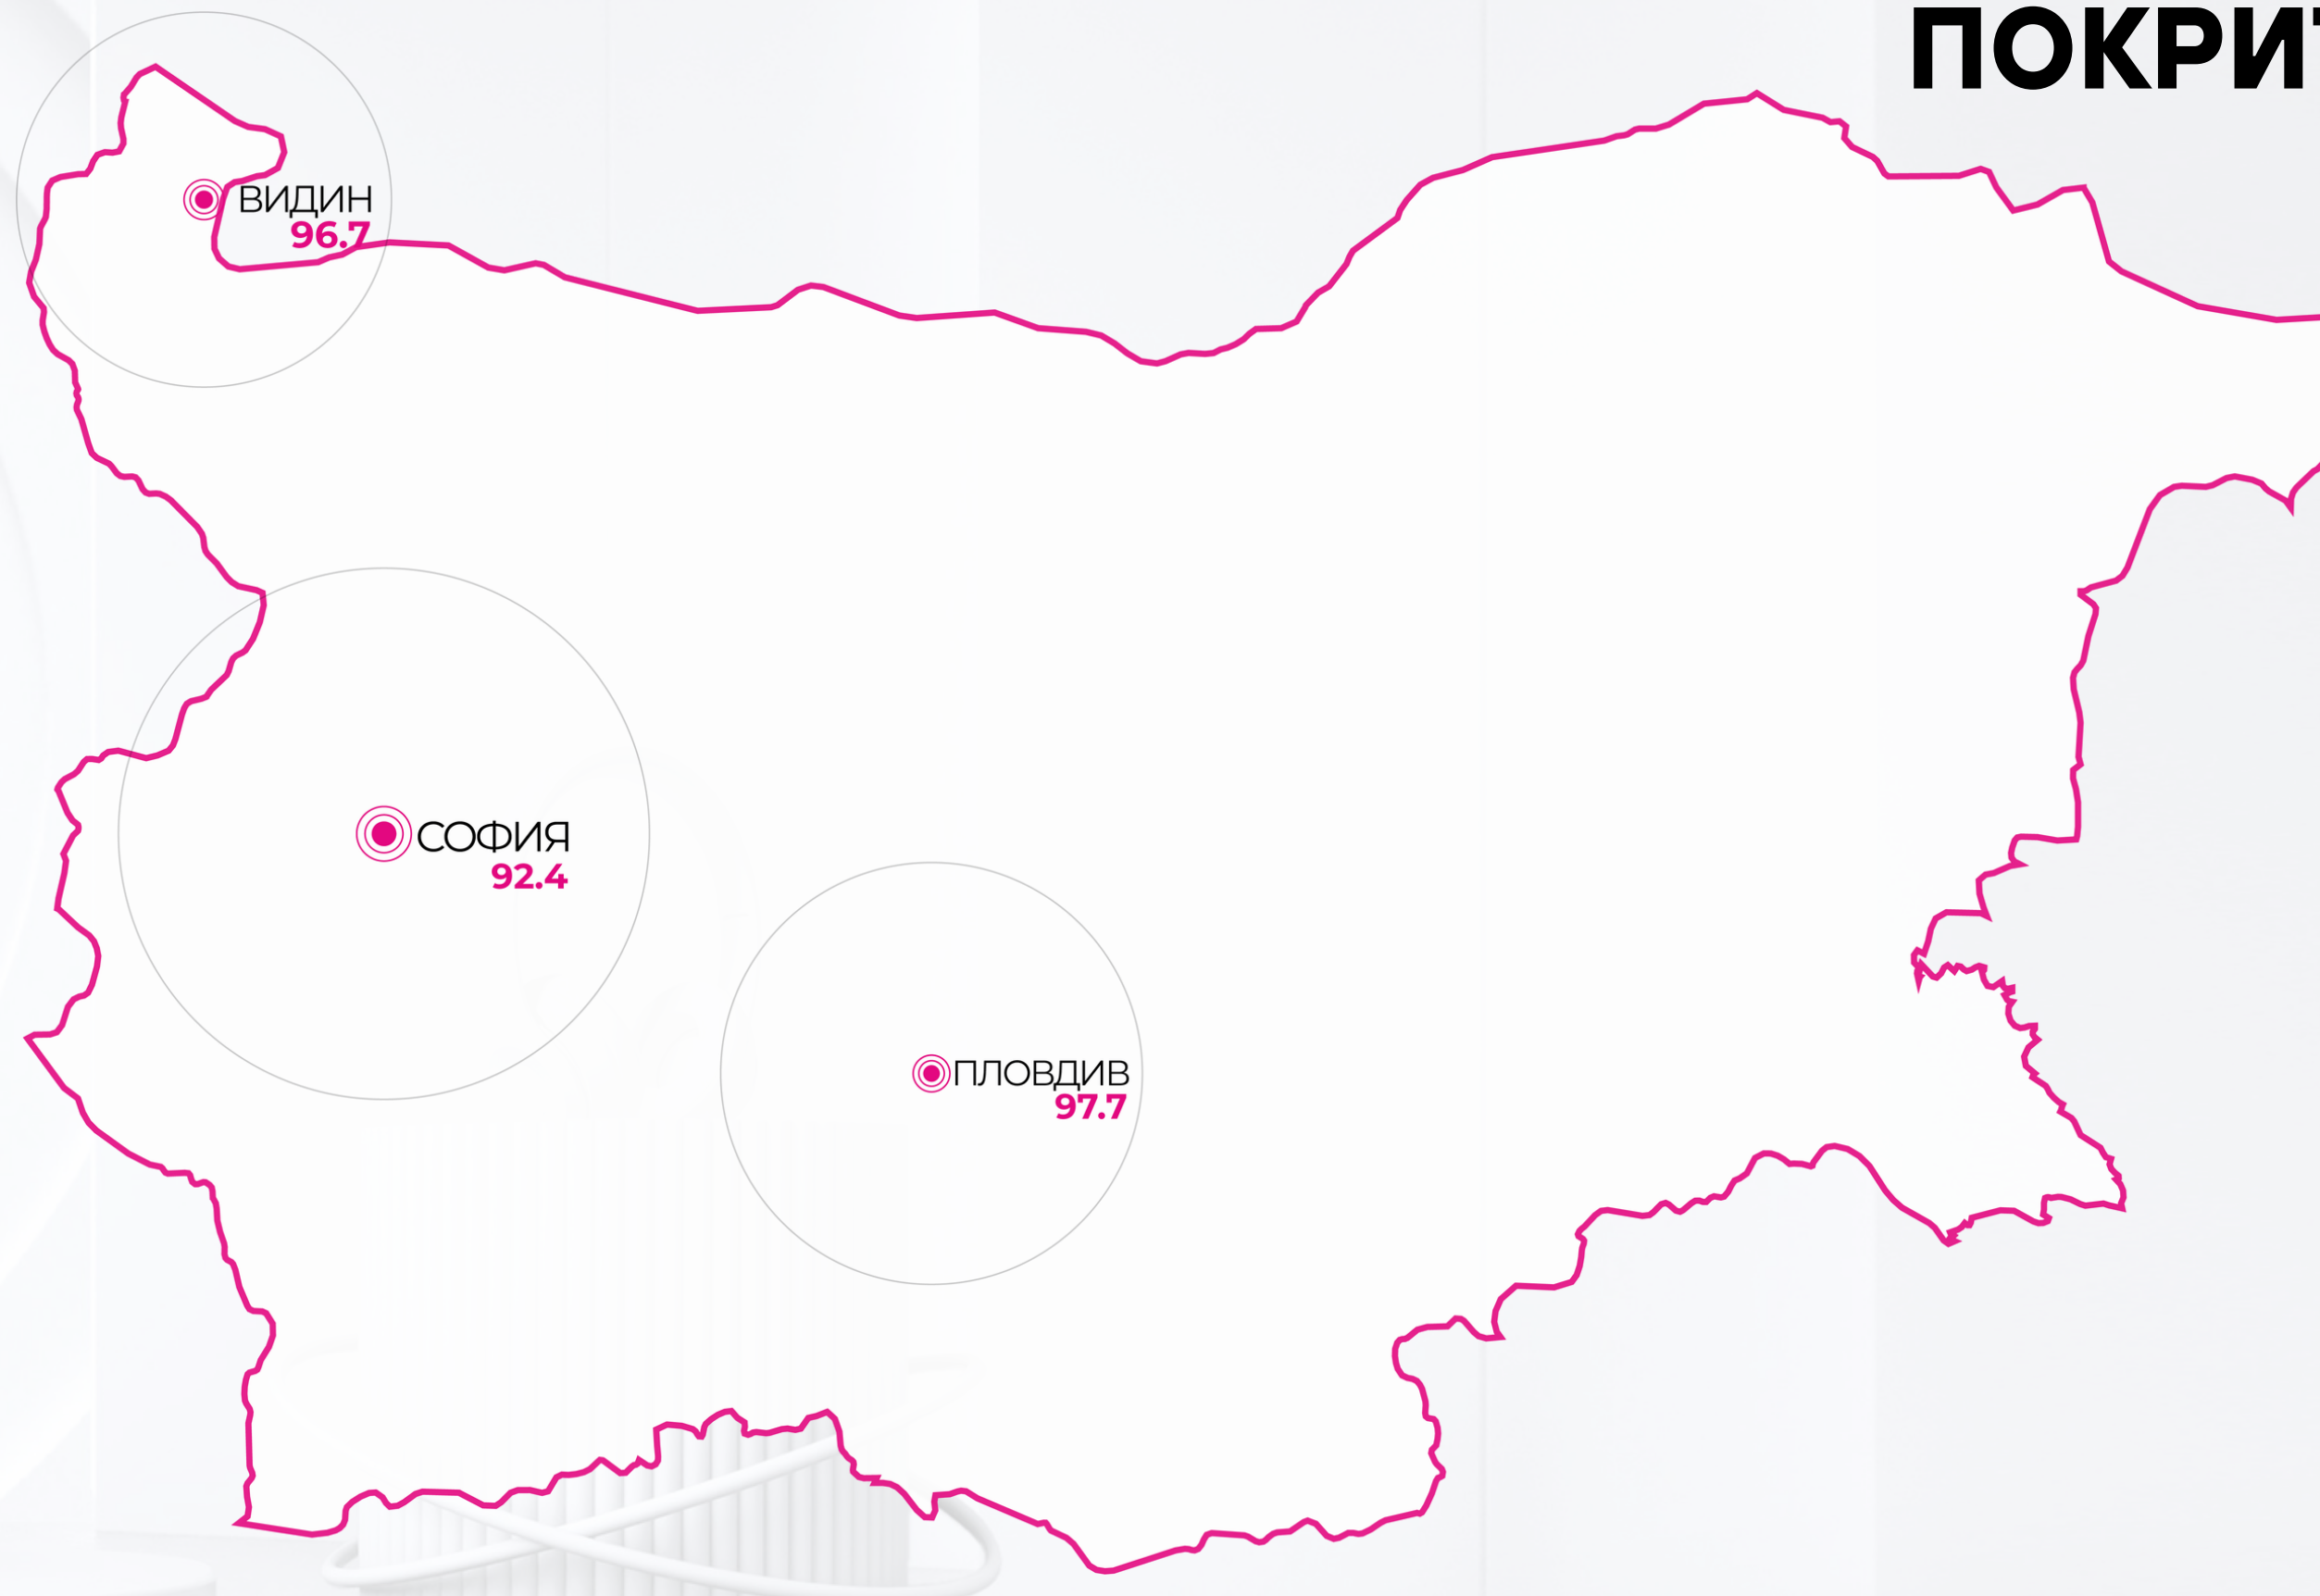

Рекламна тарифа

Валидна от 1 януари 2024 г.

MAGIC FM	ПОНЕДЕЛНИК - НЕДЕЛЯ (30 сек. клип)				
	07:00 - 11:00	11:00 - 16:00	16:00 - 19:00	19:00 - 23:00	23:00 - 07:00
Национален ефир	65	40	50	25	25
София	55	30	40	20	20
Пловдив, Видин	17	13	15	8	8

Коефициентна скала за излъчване на рекламни клипове с дължина различна от 30 сек.

Продължителност до	5 сек.	10 сек.	15 сек.	20 сек.	25 сек.	35 сек.	40 сек.	45 сек.	50 сек.	55 сек.	60 сек.
Коефициент	50%	60%	75%	85%	95%	115%	130%	145%	160%	175%	190%

Фиксирано Време: +20%

Първа или последна позиция в рекламен блок: +30%

Втора или предпоследна позиция в рекламен блок: +20%

Допълнителна търговска марка (co-branding): +20%

Всички посочени цени са в лева и без ДДС.

MAGIC

ПОКРИТИЕ

София, ул. Негелчо Бончев 10

тел. +359 877 90 1000

office@novaradiogroup.bg